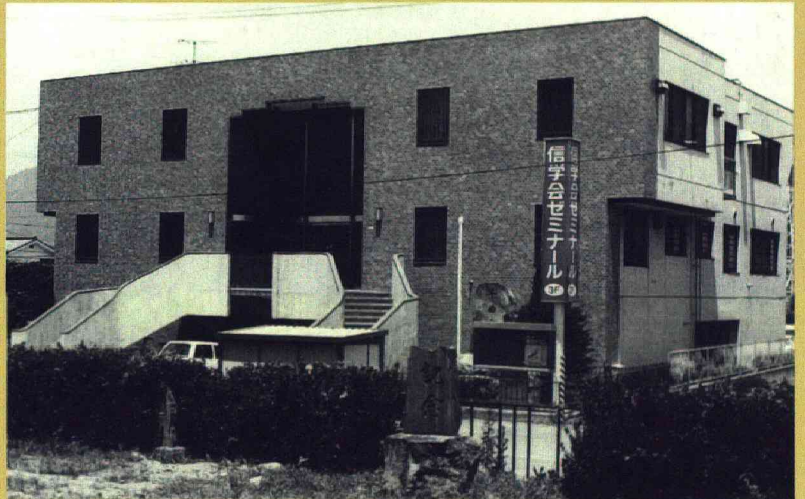

千曲会館

旧千曲会館：創立25周年記念竣工（昭和10年）

新千曲会館 創立70周年記念竣工（昭和55年）

会館事務室

会館ロビー 正面は日本間、床は全て糸35回録間氏寄贈の大理石造り（昭和55年）