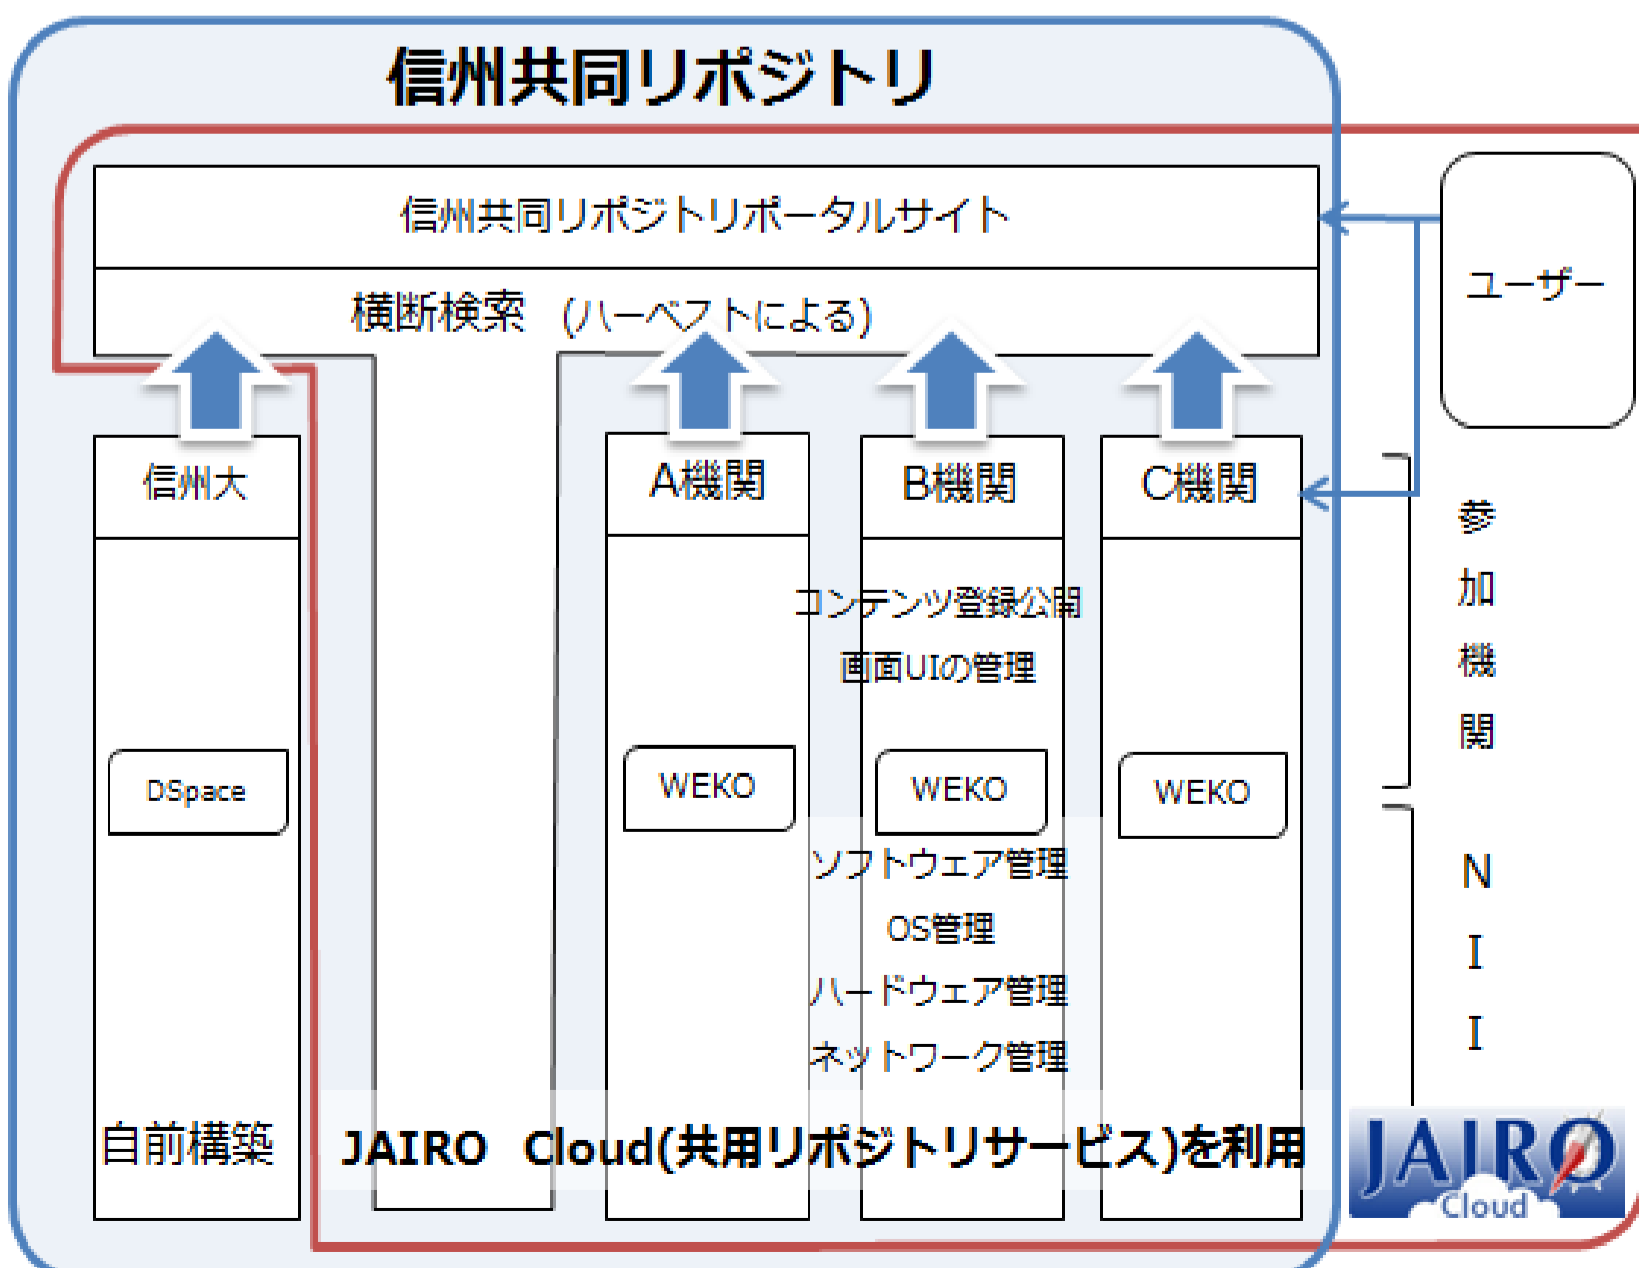

信州共同リポジトリ

信州共同リポジトリは
長野県の地域共同リポジトリです

学術機関リポジトリ構築連携支援事業 委託事業
(平成22~24年度)
領域1「学術機関リポジトリのコンテンツ拡充」
委託機関：信州大学

信州共同リポジトリの現況

◆ 14機関が参加

◆ コンテンツ数

- ・平成24年4月のJAIRO Cloud開始と同時に開始
- ・平成25年2月に全機関が機関リポジトリを公開

20,117件 (信州大学を除くと5,690件)
*平成25年5月30日時点

信州共同リポジトリの構成

◆ 特徴

JAIRO Cloudで運用する
日本初の地域共同リポジトリ

JAIRO Cloudで実現できたこと
自立性

- 各機関の発信力の強化
- 永続性のための負荷分散
- メンバー機関が構築・運用の経験
- 現時点でシステム維持にかかる費用負担がない
- ホスト機関のシステム維持管理の負荷が少ない

信州共同リポジトリへの道のり

	イベント・コミュニティ活動	システム構築準備、電子化	参加機関
平成22年度	8/1 委託事業採択（委託機関：信州大学 連携機関：長野大 清泉女学院）	委託事業費による電子化：2機関229件	平成22年度参加機関
	9/13 信州地域共同リポジトリ（仮称）キックオフミーティング DRF/ShaRe-Shinshu 地域ワークショップ（甲信越地区）	システムを「WEKO」に決定	上田女子短期大学 佐久大学 清泉女学院大学・清泉女学院短期大学 長野県看護大学 長野工業高等専門学校
	2/16 信州共同リポジトリWEKO講習会（会場：信州大学）（NII主催）	共用リポジトリサービス実証実験（国立情報学研究所）に参加 長野大・上田女短	長野大学 松本歯科大学 松本大学 信州大学（事務局） *同一学校法人による大学・短大を一機関とみなす
平成23年度	6/13-14 平成22年度CSI委託事業報告交流会（コンテンツ系）にて報告	委託事業費による電子化：10機関2,486件	平成23年度参加機関
	1/31 JAIRO Cloud（共用リポジトリサービス）に係るシステム講習会（信州会場）（NII主催）		飯田女子短期大学 信州豊南短期大学 長野女子短期大学 松本短期大学
	3/28-29 WEKOシステム操作研修会開催		
平成24年度	<div data-bbox="226 1685 953 1982" style="border: 2px solid orange; border-radius: 15px; padding: 10px; width: fit-content; margin-bottom: 10px;"> <p>JAIRO Cloud開始により、各機関でリポジトリの構築、試験公開が本格的に始まる！</p> </div> 4/27 訪問研修会（松本大,松本歯大） 5/18 訪問研修会（上田女短） 6/8 訪問研修会（長野女短） 7/19 信州共同リポジトリ館長懇談会ならびに記者発表 8/21 信州共同リポジトリ研修会 9/20 訪問研修会(長野県短)	委託事業費による電子化：8機関1,371件 4/9 長野大が公開 4/23 ポータルサイトの本運用開始 4/27 松本大が公開 5/21 佐久大が公開 6/15 松本歯大が公開 7/26 清泉女学院が公開 8/1 上田女短が公開 8/16 長野看大が公開 10/11 飯田女短が公開 10/23 長野高専が公開 11/1 豊南短大が公開 12/3 松本短大が公開 1/15 長野女短が公開 1/29 横断検索開始(ポータルサイト) 2/27 長野県短が公開	平成24年度参加機関 長野県短期大学 <div data-bbox="1566 1967 2024 2226" style="border: 2px solid orange; border-radius: 15px; padding: 10px; width: fit-content; margin: 10px auto;"> <p>14機関が参加！ （長野県図書館協会 大学専門図書館部会 15機関中）</p> </div>
	2/18 平成24年度報告会		<div data-bbox="1478 2653 2032 2843" style="border: 2px solid orange; border-radius: 15px; padding: 10px; width: fit-content; margin: 10px auto;"> <p>全参加機関のリポジトリが公開！</p> </div>