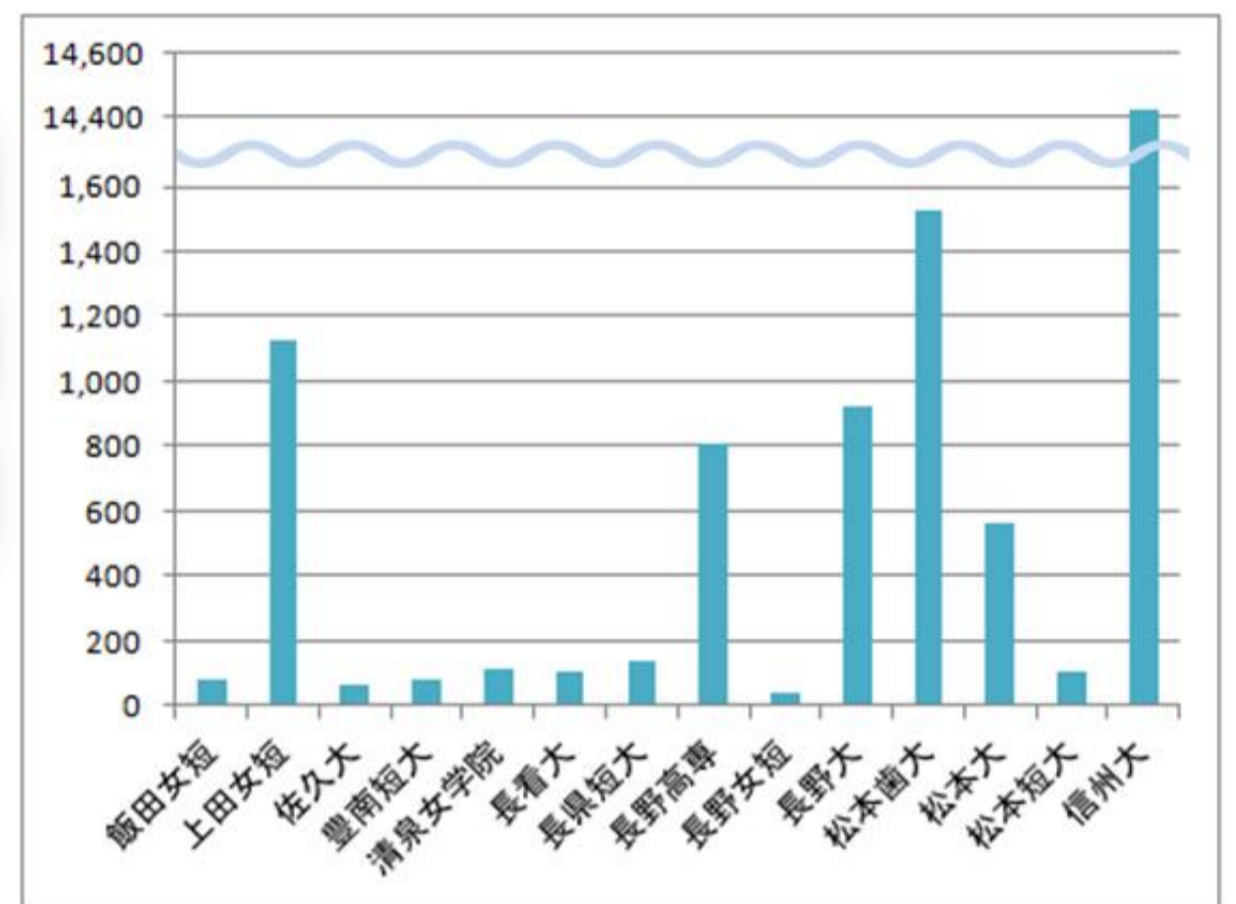

信州共同リポジトリ

信州共同リポジトリは
長野県の地域共同リポジトリです

学術機関リポジトリ構築連携支援事業 委託事業
(平成22~24年度)
領域1「学術機関リポジトリのコンテンツ拡充」
委託機関：信州大学

信州共同リポジトリの現況

◆ 14機関が参加

◆ コンテンツ数

- ・平成24年4月のJAIRO Cloud開始と同時に開始
- ・平成25年2月に全機関が機関リポジトリを公開

20,117件 (信州大学を除くと5,690件)
*平成25年5月30日時点

信州共同リポジトリの構成

◆ 特徴

JAIRO Cloudで運用する
日本初の地域共同リポジトリ

JAIRO Cloudで実現できたこと
自立性

- 各機関の発信力の強化
- 永続性のための負荷分散
- メンバー機関が構築・運用の経験
- 現時点でシステム維持にかかる費用負担がない
- ホスト機関のシステム維持管理の負荷が少ない

信州共同リポジトリへの道のり

	イベント・コミュニティ活動	システム構築準備、電子化	参加機関
平成22年度	8/1 委託事業採択（委託機関：信州大学 連携機関：長野大 清泉女学院）	委託事業費による電子化：2機関229件	平成22年度参加機関
	9/13 信州地域共同リポジトリ（仮称）キックオフミーティング DRF/ShaRe-Shinshu 地域ワークショップ（甲信越地区）	システムを「WEKO」に決定	上田女子短期大学 佐久大学 清泉女学院大学・清泉女学院短期大学 長野県看護大学 長野工業高等専門学校
	2/16 信州共同リポジトリWEKO講習会（会場：信州大学）（NII主催）	共用リポジトリサービス実証実験（国立情報学研究所）に参加 長野大・上田女短	長野大学 松本歯科大学 松本大学 信州大学（事務局） *同一学校法人による大学・短大を一機関とみなす
平成23年度	6/13-14 平成22年度CSI委託事業報告交流会（コンテンツ系）にて報告	委託事業費による電子化：10機関2,486件	平成23年度参加機関
	1/31 JAIRO Cloud（共用リポジトリサービス）に係るシステム講習会（信州会場）（NII主催）		飯田女子短期大学 信州豊南短期大学 長野女子短期大学 松本短期大学
	3/28-29 WEKOシステム操作研修会開催		
平成24年度	<div data-bbox="226 1685 953 1982" style="border: 2px solid orange; border-radius: 15px; padding: 10px; width: fit-content; margin-bottom: 10px;"> <p>JAIRO Cloud開始により、各機関でリポジトリの構築、試験公開が本格的に始まる！</p> </div> 4/27 訪問研修会（松本大,松本歯大） 5/18 訪問研修会（上田女短） 6/8 訪問研修会（長野女短） 7/19 信州共同リポジトリ館長懇談会ならびに記者発表 8/21 信州共同リポジトリ研修会 9/20 訪問研修会(長野県短)	委託事業費による電子化：8機関1,371件 4/9 長野大が公開 4/23 ポータルサイトの本運用開始 4/27 松本大が公開 5/21 佐久大が公開 6/15 松本歯大が公開 7/26 清泉女学院が公開 8/1 上田女短が公開 8/16 長野看大が公開 10/11 飯田女短が公開 10/23 長野高専が公開 11/1 豊南短大が公開 12/3 松本短大が公開 1/15 長野女短が公開 1/29 横断検索開始(ポータルサイト) 2/27 長野県短が公開	平成24年度参加機関 長野県短期大学 <div data-bbox="1566 1967 2024 2226" style="border: 2px solid orange; border-radius: 15px; padding: 10px; width: fit-content; margin: 10px auto;"> <p>14機関が参加！ （長野県図書館協会 大学専門図書館部会 15機関中）</p> </div>
	2/18 平成24年度報告会		<div data-bbox="1478 2653 2032 2843" style="border: 2px solid orange; border-radius: 15px; padding: 10px; width: fit-content; margin: 10px auto;"> <p>全参加機関のリポジトリが公開！</p> </div>