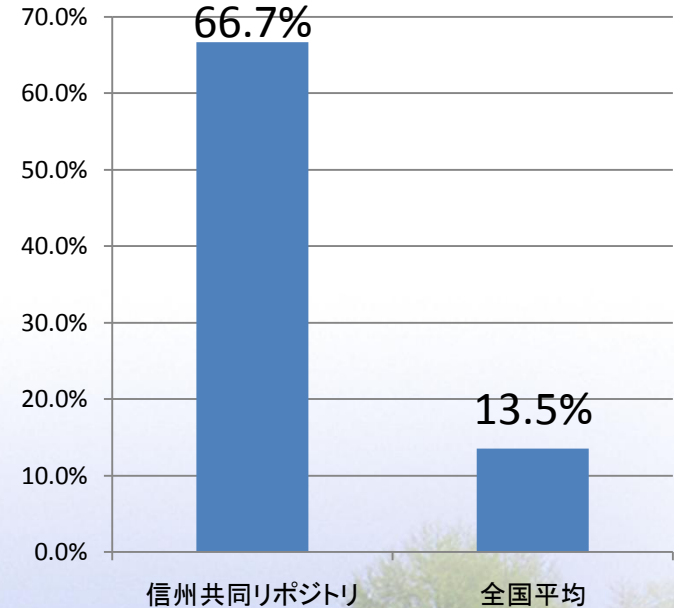

国内外のリポジトリ一覧

- Registry of Open Access Repositories (ROAR)
- 学術機関リポジトリ構築連携事業 | 機関リポジトリ一覧

SHERPA RoMEO SCOPUS

③

・県内12校/18校が参加。

・主な質問事項

予算、必要システム、
メリット(学内合意) 負荷

クラウド用WEKOの志向は正しい

→ 上記の懸念全てに対応可能。

“独自性の創出”

- No.1よりOnly.1（信大理念）
- 弱者の兵法
- 長野県にある面白いコンテンツで勝負

独自性を
アピール

多様なコンテンツを収集・登録

→ 信州共同リポジトリの目指すべき方向性

信州共同リポジトリのコンテンツ

H23登録予定コンテンツ
合計 209冊 1,361論文