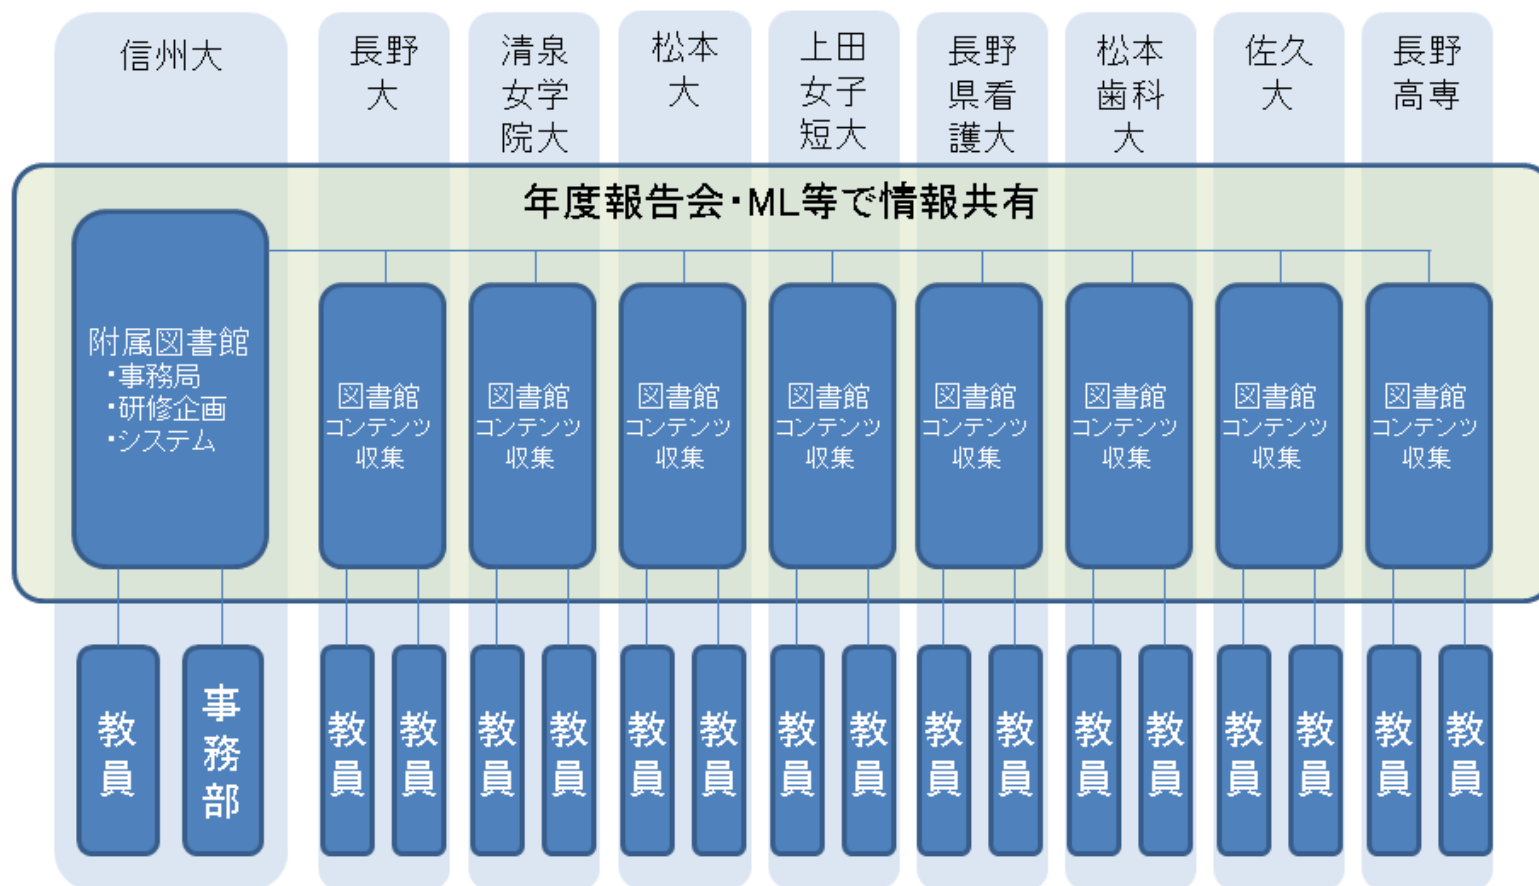

クラウド時代の機関リポジトリ

長野県の独自性

信州共同リポジトリ

Repository of Shinshu

信州大学附属図書館
情報システム担当 遠藤 豪

H22/9月 キックオフミーティング

→システム概要説明、メーリングリスト整備
合議制で運用。(参加を促す)

『信州共同リポジトリ』名称、運営要綱を決定。

H23/2月 WEKO講習会開催

→NII開発のクラウド用WEKOを共同リポジトリ
で最初に採用。(完成後運用予定)

- 構築の費用、労力、技術力、専門知識が不要
→小規模校が新規参入しやすい

JSAI 社団法人 人工知能学会
The Japanese Society for Artificial Intelligence

未来メディア実験館

お知らせ
現在のところ、お知らせはございません。

WEKO
トップ ランキング