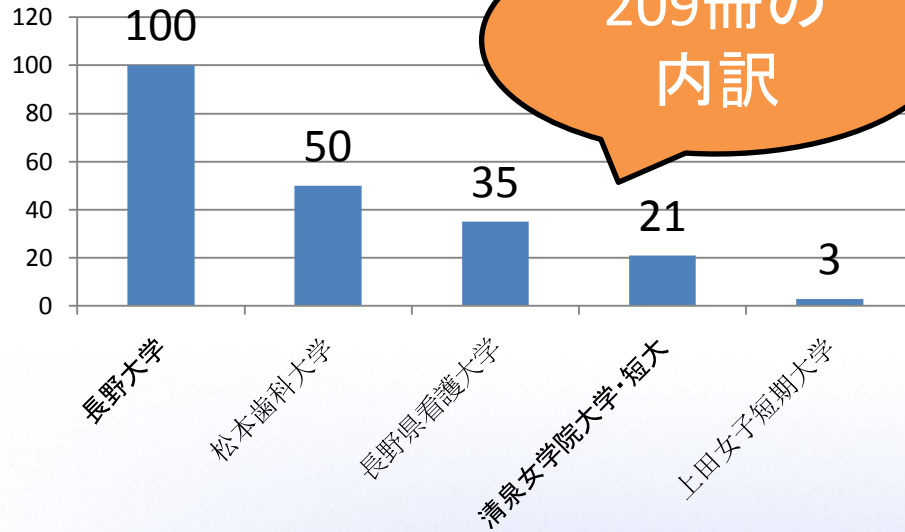

国内外のリポジトリ一覧

- Registry of Open Access Repositories (ROAR)
- 学術機関リポジトリ構築連携事業 | 機関リポジトリ一覧

SHERPA RoMEO SCOPUS

③

・県内12校/18校が参加。

・主な質問事項

予算、必要システム、
メリット(学内合意) 負荷

クラウド用WEKOの志向は正しい

→ 上記の懸念全てに対応可能。

“独自性の創出”

- No.1よりOnly.1（信大理念）
- 弱者の兵法
- 長野県にある面白いコンテンツで勝負

独自性を
アピール

多様なコンテンツを収集・登録

→ 信州共同リポジトリの目指すべき方向性

信州共同リポジトリのコンテンツ

H23登録予定コンテンツ
合計 209冊 1,361論文