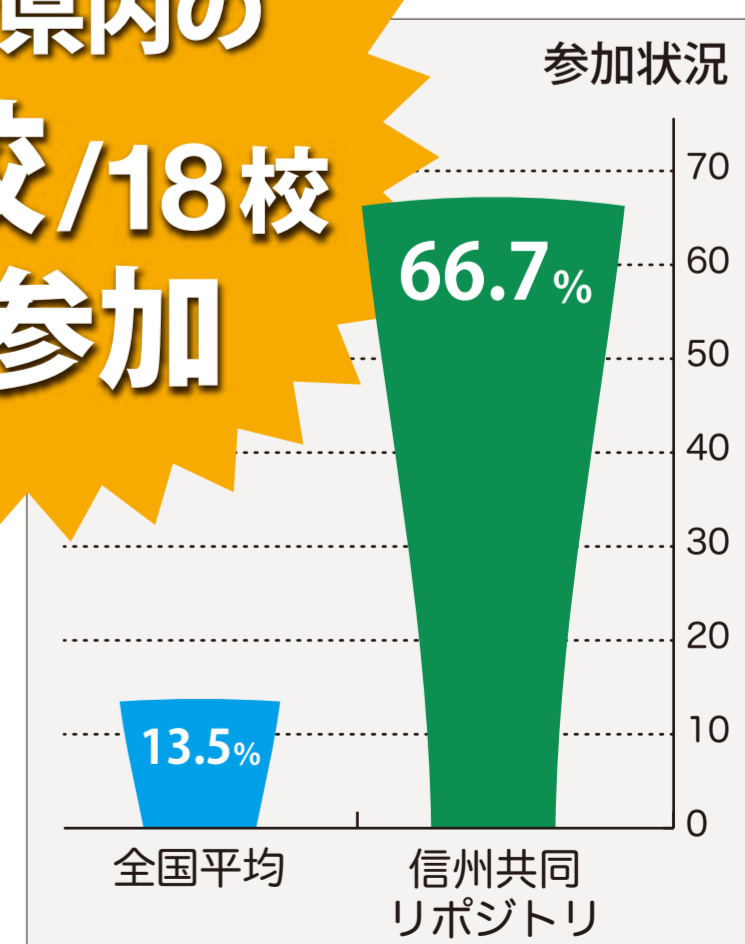

信州大学
SHINSHU UNIVERSITY

システムに

Repository Module on NC2
WEKO

を採用!!

H23
登録予定

長野県内の
12校/18校
が参加

209冊
1,361論文

信州大学 | 附属図書館
SHINSHU UNIVERSITY