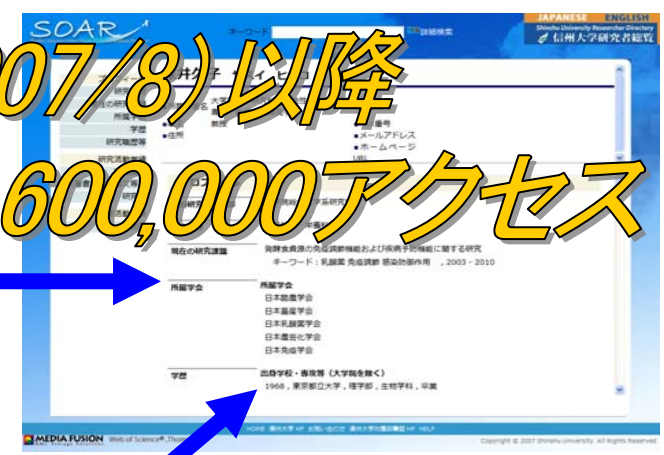

信州大学の取り組み 持続的なりポジトリのために

紀要のWeb Publishing化

研究者総覧との連携

紀要の目次

論文の本文は
リポジトリに登場

研究者の業績リストetc.

正式公開(2007/8)以降
50,000ダウンロード 600,000アクセス

Web of Scienceのデータ遡及入力