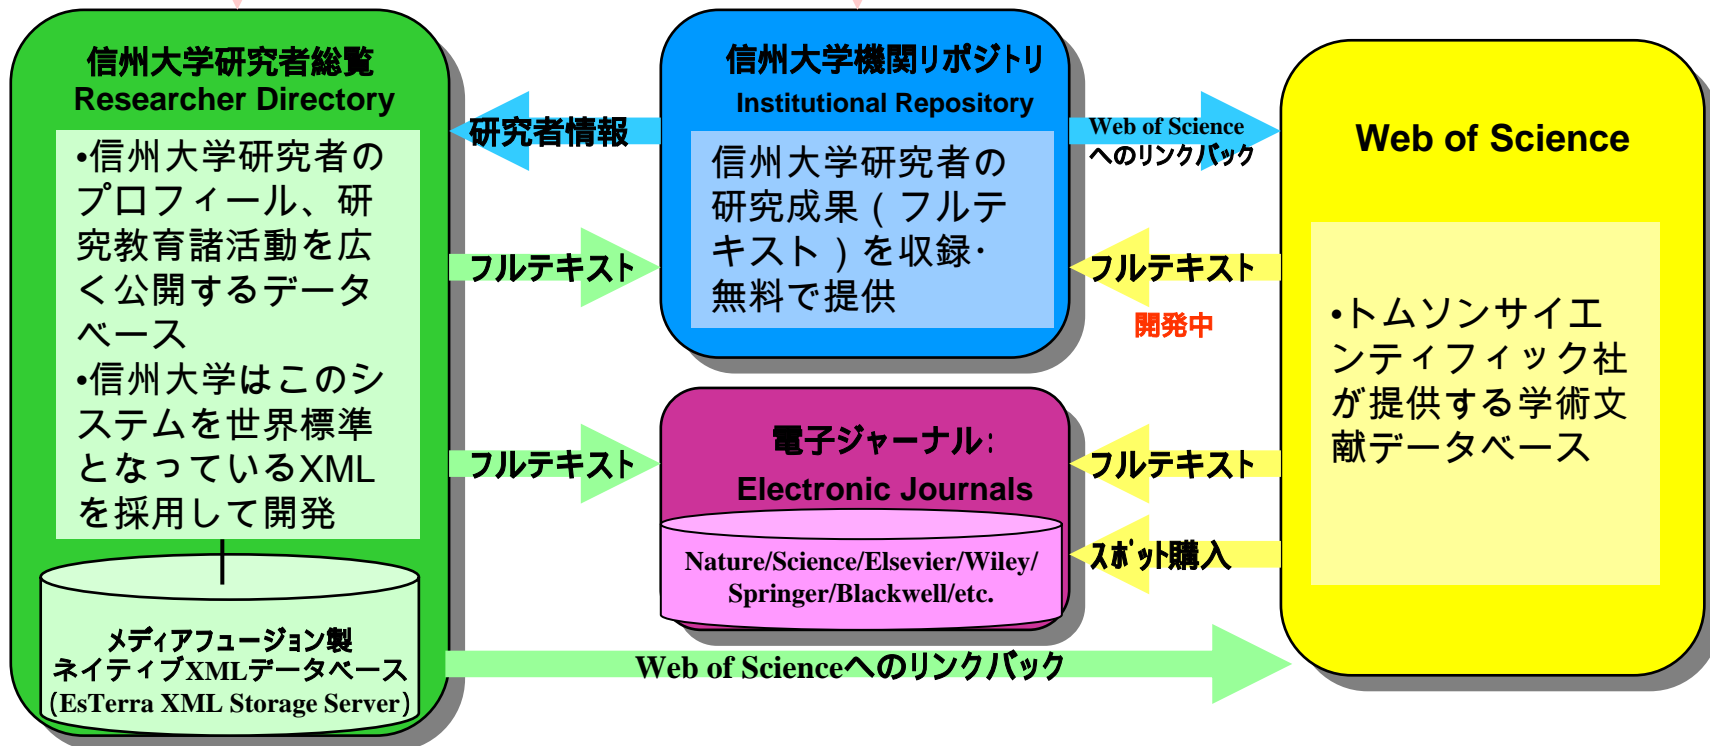

Shinshu University Online System of General Academic Resources (SOAR)

市民・産業界・官公庁 / 研究者・学生

Google・Yahoo

“SOAR” has just soared into the world from Shinshu Univ.

研究者総覧との連携

・さらに多くの論文・研究者情報をアピールできる

・研究者の負担軽減
(リポジトリへの送付と業績登録を一体化)

業績
研究テーマ
共同研究実績
etc..

認証実装

- 認証基盤
 - 総合情報処理センター運営
 - 各種システムにLDAP認証
- ACSUから機関リポジトリ (DSpace) へ
 - 登録者ページ
 - コレクション、サイト管理者ページ

オープンソース提供

研究者総覧
サーバ

研究者総覧
検索システム

ネイティブXMLデータ
ベースエンジン
(本システム向け
EsTerraXML Storage
Server Express)

Java / Apache Tomcat

Linux

機関リポジトリ
サーバ

DSpace用
連携機能付加ソフト一式

DSpace

Java / Apache Tomcat

Linux